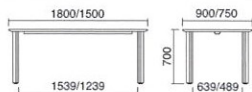

●カラーサンプル

天板カラー

W ホワイト

D ダークオーク

●仕様

天板 メラミン化粧板
エッジ ウレタン塗装
脚 アルミ/メラミン焼付塗装 (シルバー)
アジャスター付

品番	サイズ (mm)	天板カラー	質量 (kg)
TQ-1890D	W1800×D900×H700	D ダークオーク	41.0
TQ-1890W		W ホワイト	41.0
TQ-1575D	W1500×D750×H700	D ダークオーク	33.5
TQ-1575W		W ホワイト	33.5