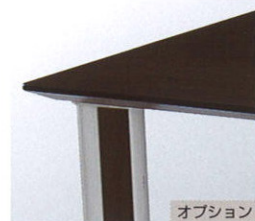

TQ

会議テーブル

ティーキュー

グリーン購入法適合

TQ-1890D

天板の厚みを活かしたシンプルで高級感あふれるエッジ

オプション

スマートなアルミ成形型カバー脚に天板と同柄のメラミン化粧板をオプションにてはめ込み可能です。

●カラーサンプル

天板カラー

W ホワイト

D ダークオーク

●仕様

天板 メラミン化粧板
エッジ ウレタン塗装
脚 アルミ/メラミン焼付塗装 (シルバー)
アジャスター付

品番	サイズ (mm)	天板カラー	質量 (kg)
TQ-1890D	W1800×D900×H700	D ダークオーク	41.0
TQ-1890W		W ホワイト	41.0
TQ-1575D	W1500×D750×H700	D ダークオーク	33.5
TQ-1575W		W ホワイト	33.5